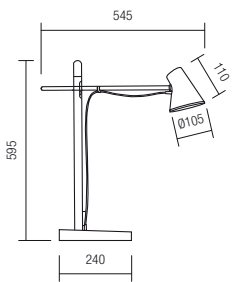

Led type	SMD 2835, 12 pcs x 0,42W
Power	5W
Input	220V-240V, 50/60Hz
Color temperature	3000K
Lumen source	625 lm
Lumen system	470 lm
CRI	80
Dimmable	

CE IP20

Fox